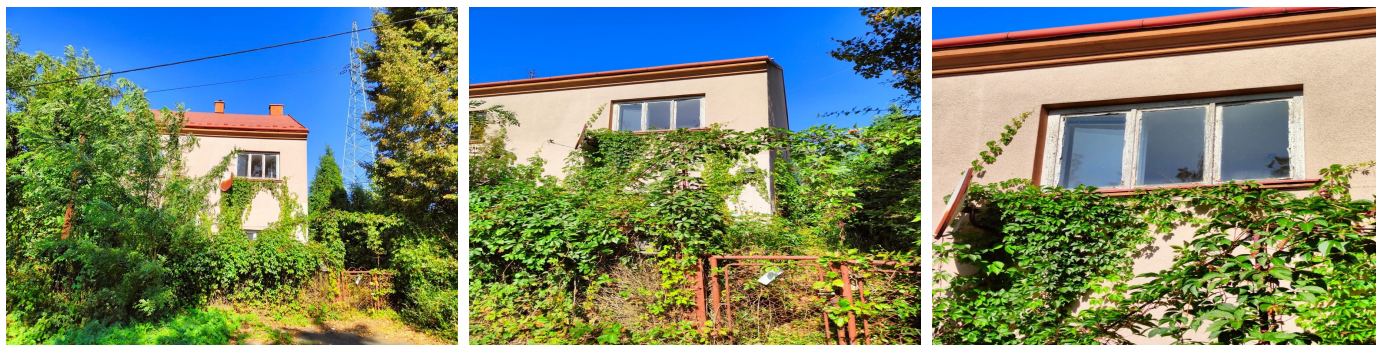

## Dom na sprzedaż, Jaśło

**299 000 zł**

DOM NA SPRZEDAŻ

### Opis nieruchomości

Mam przyjemność zaproponować Państwu dom na sprzedaż w Jaślew zabudowie wolnostojącej o powierzchni budynku około 200 m<sup>2</sup>. Tereny zielone, dobra komunikacja i godne polecenia usytuowanie nieruchomości w sąsiedztwie domów jednorodzinnych to wyróżniki tej lokalizacji. Dwie niezależne kondygnacje: - na parterze wiatrołap, 2 pokoje, spora kuchnia i łazienka; - na I piętrze salon z sypialnią, pokój i przestrzeń do zagospodarowania na łazienkę. Wnętrza ustawne, przestrzeń do remontu i indywidualnego zaaranżowania. Spory ogród. Idealne miejsce dla osób ceniących sobie wygodę i funkcjonalność. Niewątpliwym atutem nieruchomości jest przestrzeń piwniczna do zagospodarowania. Dom posiada niezależny wjazd na posesję. Media: woda, kanalizacja, prąd i gaz. Ogrzewanie gazowe. Zapraszam do bezpośredniego zapoznania się z ofertą. Doradca nieruchomości odpowiedzialny zawodowo: Anna Mołodecka - lic. nr 17871 Kontakt: +48 693 773 163 Każda transakcja dokonywana za naszym pośrednictwem została objęta ochroną ubezpieczeniową, zgodnie z wymogami ustawy o gospodarce nieruchomościami. Oferujemy bezpłatną pomoc w uzyskaniu atrakcyjnego kredytu na zakup nieruchomości. Podane wyżej informacje zostały pozyskane od właściciela nieruchomości podczas jej oględzin i nie stanowią