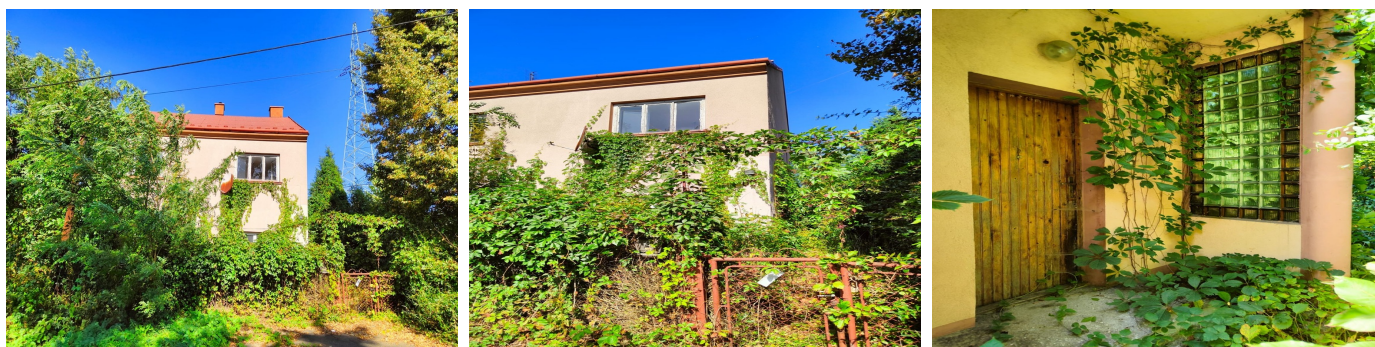

Dom na sprzedaż, Jaśło

260 000 zł

DOM NA SPRZEDAŻ

Dane oferty

Cena za m²	1 300 zł	Nr oferty	1662/3920/ODS
Rodzaj	Dom na sprzedaż	Powierzchnia	200 m ²

Opis nieruchomości

Mam przyjemność zaproponować Państwu dom na sprzedaż w Jaślew zabudowie wolnostojącej o powierzchni budynku około 200 m². Tereny zielone, dobra komunikacja i godne polecenia usytuowanie nieruchomości w sąsiedztwie domów jednorodzinnych to wyróżniki tej lokalizacji. Dwie niezależne kondygnacje: - na parterze wiatrołap, 2 pokoje, spora kuchnia i łazienka; - na I piętrze salon z sypialnią, pokój i przestrzeń do zagospodarowania na łazienkę. Wnętrza ustawne, przestrzeń do remontu i indywidualnego zaaranżowania. Spory ogród. Idealne miejsce dla osób ceniących sobie wygodę i funkcjonalność. Niewątpliwym atutem nieruchomości jest przestrzeń piwniczna do zagospodarowania. Dom posiada niezależny wjazd na posesję. Media: woda, kanalizacja, prąd i gaz. Ogrzewanie gazowe. Zapraszam do bezpośredniego zapoznania się z ofertą. Doradca nieruchomości odpowiedzialny zawodowo: Anna Mołodecka - lic. nr 17871 Kontakt: +48 693 773 163 Każda transakcja dokonywana za naszym pośrednictwem została objęta ochroną ubezpieczeniową, zgodnie z wymogami ustawy o gospodarce nieruchomościami. Oferujemy bezpłatną pomoc w uzyskaniu atrakcyjnego kredytu na zakup nieruchomości. Podane wyżej informacje zostały pozyskane od właściciela nieruchomości podczas jej oględzin i nie stanowią