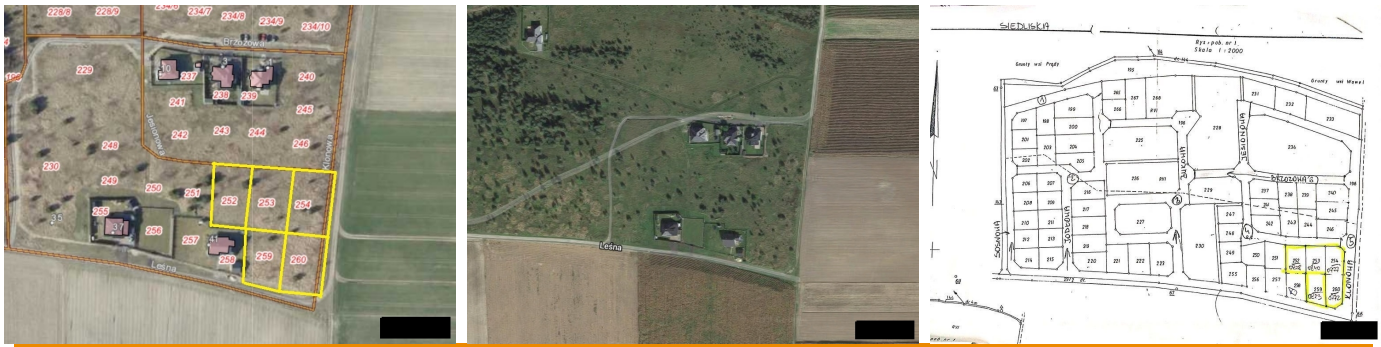

## Działka na sprzedaż, Siedliska

**444 400 zł**

DZIAŁKA NA SPRZEDAŻ

### Dane oferty

|                              |                     |                     |                     |
|------------------------------|---------------------|---------------------|---------------------|
| <b>Cena za m<sup>2</sup></b> | 110 zł              | <b>Nr oferty</b>    | 1207/3920/OGS       |
| <b>Rodzaj</b>                | Działka na sprzedaż | <b>Powierzchnia</b> | 4040 m <sup>2</sup> |

### Opis nieruchomości

OFERTA ZAWIESZONA OFERTA NA WYŁĄCZNOŚĆ, TYLKO U NAS! Mam przyjemność zaproponować Państwu działki budowlane zlokalizowane przy ul. Klonowej w Siedliskach, w województwie opolskim, w gminie Dąbrowa, w bardzo uroczej i spokojnej dzielnicy domków jednorodzinnych w bliskiej odległości od Wawelna. Nieruchomość gruntowa ma powierzchnię 4,040 m<sup>2</sup>, jest podzielona na 5 działek ok. 8 arowych (dz. nr 252: 828 m<sup>2</sup>, dz. nr 253: 840 m<sup>2</sup>, dz.nr 254: 777 m<sup>2</sup>, dz.nr 259: 823 m<sup>2</sup>, dz.nr 260: 772 m<sup>2</sup>) z możliwością kupienia całości lub każdej działki z osobna. Cena dotyczy 5 działek. Dojazd do działek z dwóch stron. Droga dojazdową asfaltowa i gruntowa, uzbrojenie terenu zlokalizowane niedaleko działek (woda, prąd). Działki zlokalizowane w sąsiedztwie domków jednorodzinnych w spokojnej i cichej okolicy. Działka ma uporządkowany status prawny. Zapraszamy do osobistego zapoznania się z ofertą. Pośrednik odpowiedzialny zawodowo - Anna Mołodecka - lic. nr 17871 Kontakt: 693 773 163 e-mail: a.molodecka@anadom.pl Każda transakcja dokonywana za naszym pośrednictwem została objęta ochroną ubezpieczeniową w PZU S.A. zgodnie z wymogami ustawy o gospodarce nieruchomościami. Oferujemy bezpłatną pomoc w uzyskaniu atrakcyjnego kredytu na zakup nieruchomości. Podane wyżej informacje zostały pozyskane od właściciela nieruchomości podczas jej oględzin i nie stanowią oferty w rozumieniu art. 66 i nast. K.c. Aktualny stan prawny i faktyczny