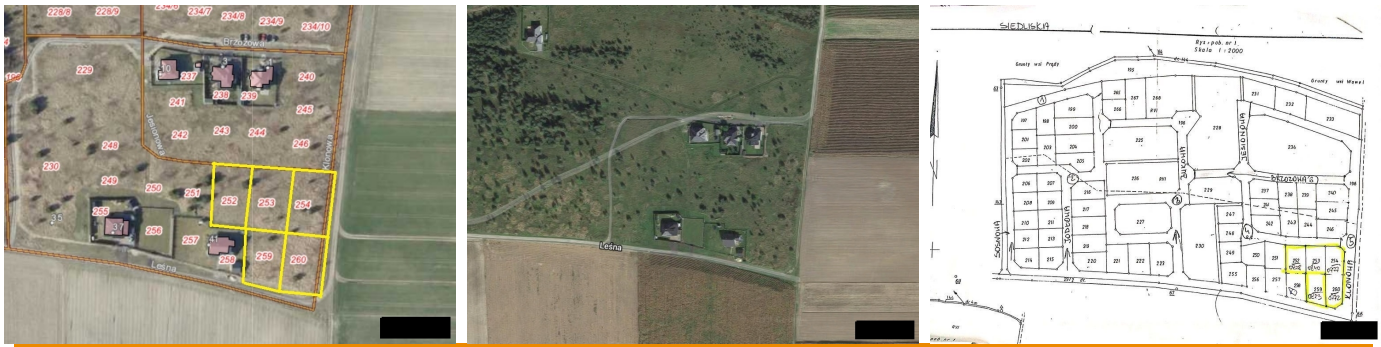

### DZIAŁKA NA SPRZEDAŻ

### Dane oferty

<b>Cena za m<sup>2</sup></b>	110 zł	<b>Nr oferty</b>	1207/3920/OGS
<b>Rodzaj</b>	Działka na sprzedaż	<b>Powierzchnia</b>	4040 m <sup>2</sup>

### Opis nieruchomości

OFERTA ZAWIESZONA OFERTA NA WYŁĄCZNOŚĆ, TYLKO U NAS! Mam przyjemność zaproponować Państwu działki budowlane zlokalizowane przy ul. Klonowej w Siedliskach, w województwie opolskim, w gminie Dąbrowa, w bardzo uroczej i spokojnej dzielnicy domków jednorodzinnych w bliskiej odległości od Wawelna. Nieruchomość gruntowa ma powierzchnię 4,040 m<sup>2</sup>, jest podzielona na 5 działek ok. 8 arowych (dz. nr 252: 828 m<sup>2</sup>, dz. nr 253: 840 m<sup>2</sup>, dz.nr 254: 777 m<sup>2</sup>, dz.nr 259: 823 m<sup>2</sup>, dz.nr 260: 772 m<sup>2</sup>) z możliwością kupienia całości lub każdej działki z osobna. Cena dotyczy 5 działek. Dojazd do działek z dwóch stron. Droga dojazdową asfaltowa i gruntowa, uzbrojenie terenu zlokalizowane niedaleko działek (woda, prąd). Działki zlokalizowane w sąsiedztwie domków jednorodzinnych w spokojnej i cichej okolicy. Działka ma uporządkowany status prawny. Zapraszamy do osobistego zapoznania się z ofertą. Pośrednik odpowiedzialny zawodowo - Anna Mołodecka - lic. nr 17871 Kontakt: 693 773 163 e-mail: a.molodecka@anadom.pl Każda transakcja dokonywana za naszym pośrednictwem została objęta ochroną ubezpieczeniową w PZU S.A. zgodnie z wymogami ustawy o gospodarce nieruchomościami. Oferujemy bezpłatną pomoc w uzyskaniu atrakcyjnego kredytu na zakup nieruchomości. Podane wyżej informacje zostały pozyskane od właściciela nieruchomości podczas jej oględzin i nie stanowią oferty w rozumieniu art. 66 i nast. K.c. Aktualny stan prawny i faktyczny